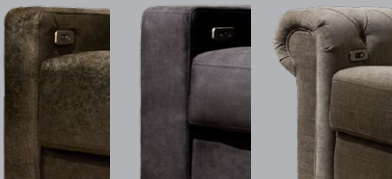

Keuze uit 3 soorten armleuningen

Small (S)   Large (L)   Round (R)