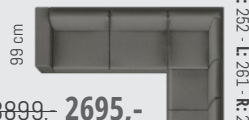

UrbanSofa®
by Ira Ness

Lounge- en hoekbanken

2+OTS

S: 229 - L: 246 - R: 254 (cm)

2499,- **1795,-**

S: 82 - L: 90 - R: 93 (cm)

2,5+OTM

S: 264 - L: 282 - R: 290 (cm)

2799,- **1995,-**

S: 93 - L: 102 - R: 105 (cm)

3+OTL

S: 297 - L: 315 - R: 323 (cm)

2999,- **2095,-**

S: 104 - L: 113 - R: 116 (cm)

2,5+H+ISL

S: 276 - L: 285 - R: 290 (cm)

3499,- **2495,-**

99 cm

3+H+2

S: 298 - L: 307 - R: 312 (cm)

3899,- **2695,-**

99 cm

Zithoogte: 49 cm
Zitdiepte: 54 cm
Leuninghoogte: 60 cm

Alle opstellingen zijn ook gespiegeld leverbaar.
Alle aangegeven maten zijn ter indicatie en kunnen licht afwijken.