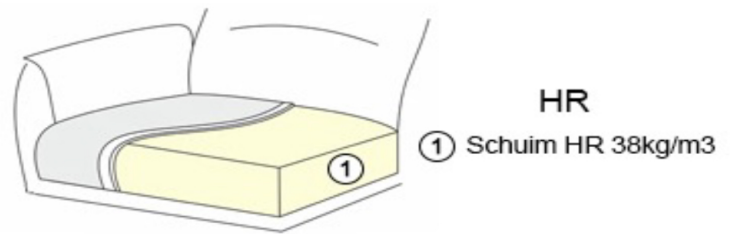

RONNY

Productinformatie

2 rughoogten

2 zithardheden

Zwart of RVS kruisvoet, metalen frame zwart of houten frame in div. kleuren

DRAAIFAUTEUIL

FAUTEUIL

Kruisvoet (KMF11)
zwart
IN DE PRIJS