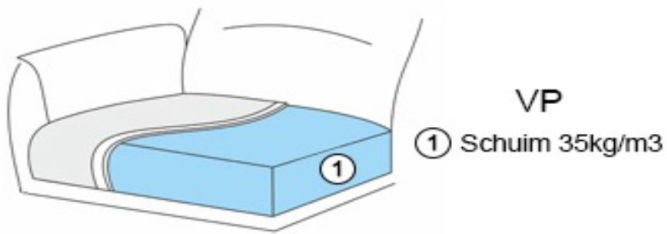

RONNY

Productinformatie

2 rughoogten

2 zithardheden

Zwart of RVS kruisvoet, metalen frame zwart of houten frame in div. kleuren

DRAAIFAUTEUIL

FAUTEUIL

Kruisvoet (KMF11)
zwart
IN DE PRIJS