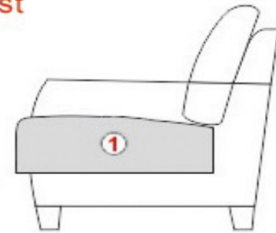

BOYEN

Productinformatie

Keus uit 2 armen

standaard

B

Keus uit 3 zithardheden

HR

- ① HR Schuim 30kg/m³
- ② HR Schuim 35kg/m³

Soft

- ① HR Schuim 35kg/m³

HR Fest

- ① HR Schuim 44kg/m³

3 soorten pootjes: hout (div. kleuren en metaal chroom of zwart in 2 hoogtes

HF1 - 12 cm
HF2 - 15 cm

chroom zwart
MF1 - 12 cm
MF2 - 15 cm

chroom zwart
MF3 - 12 cm
MF4 - 15 cm

Zeer veel keus in maten en uitvoeringen, vast, hoek, lounge of elektrisch