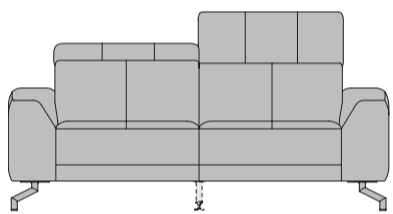

HAPPY@HOME

Hazelton

2,5-zits**

art. nr. 32345
202x89/107x103/112 cm

3-zits**

art. nr. 32346
214x89/107x103/112 cm

Ottomane R/L

art. nr. 32351/32352
246x89/107x105/112 cm

2,5-zits arm R/L*

art. nr. 32347/32348
179x89/107x103/112 cm

3-zits arm R/L*

art. nr. 32349/32350
191x89/107x103/112 cm

Optioneel verkrijgbaar: (opties zijn tegen meerprijs verkrijgbaar)

Electrisch relaxsystem:

* mogelijk met 1 elektrische relaxfunctie aan de armzijde

** mogelijk met 1 elektrische relaxfunctie links of rechts of met 2 relaxfuncties

USB-connector*

* enkel in combinatie met elektrische relaxfunctie