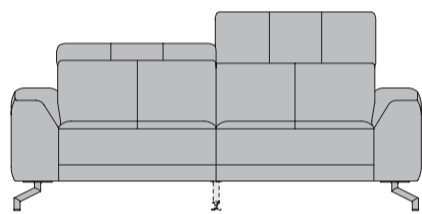

HAPPY@HOME

Hazelton

2,5-zits**

art. nr. 32345
202x89/107x103/112 cm

3-zits**

art. nr. 32346
214x89/107x103/112 cm

Ottomane R/L

art. nr. 32351/32352
246x89/107x105/112 cm

2,5-zits arm R/L*

art. nr. 32347/32348
179x89/107x103/112 cm

3-zits arm R/L*

art. nr. 32349/32350
191x89/107x103/112 cm

Optioneel verkrijgbaar: (opties zijn tegen meerprijs verkrijgbaar)

Electrisch relaxsystem:

* mogelijk met 1 elektrische relaxfunctie aan de armzijde

** mogelijk met 1 elektrische relaxfunctie links of rechts of met 2 relaxfuncties

USB-connector*

* enkel in combinatie met elektrische relaxfunctie