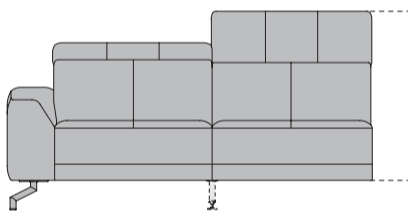

HAPPY@HOME

Hazelton

2,5-zits**

art. nr. 32345
202x89/107x103/112 cm

3-zits**

art. nr. 32346
214x89/107x103/112 cm

Ottomane R/L

art. nr. 32351/32352
246x89/107x105/112 cm

2,5-zits arm R/L*

art. nr. 32347/32348
179x89/107x103/112 cm

3-zits arm R/L*

art. nr. 32349/32350
191x89/107x103/112 cm

Optioneel verkrijgbaar: (opties zijn tegen meerprijs verkrijgbaar)

Electrisch relaxsystem:

* mogelijk met 1 elektrische relaxfunctie aan de armzijde

** mogelijk met 1 elektrische relaxfunctie links of rechts of met 2 relaxfuncties

USB-connector*

* enkel in combinatie met elektrische relaxfunctie