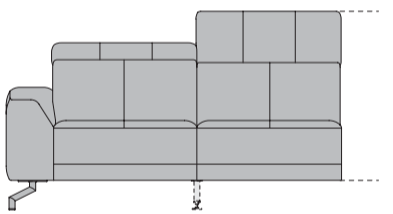

HAPPY@HOME

Hazelton

2,5-zits**

art. nr. 32345
202x89/107x103/112 cm

3-zits**

art. nr. 32346
214x89/107x103/112 cm

Ottomane R/L

art. nr. 32351/32352
246x89/107x105/112 cm

2,5-zits arm R/L*

art. nr. 32347/32348
179x89/107x103/112 cm

3-zits arm R/L*

art. nr. 32349/32350
191x89/107x103/112 cm

Optioneel verkrijgbaar: (opties zijn tegen meerprijs verkrijgbaar)

Electrisch relaxsystem:

* mogelijk met 1 elektrische relaxfunctie aan de armzijde

** mogelijk met 1 elektrische relaxfunctie links of rechts of met 2 relaxfuncties

USB-connector*

* enkel in combinatie met elektrische relaxfunctie