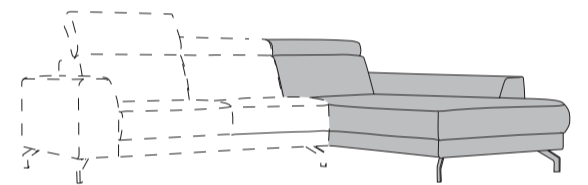

HAPPY@HOME

Hazelton

2,5-zits**

art. nr. 32345
202x89/107x103/112 cm

3-zits**

art. nr. 32346
214x89/107x103/112 cm

Ottomane R/L

art. nr. 32351/32352
246x89/107x105/112 cm

2,5-zits arm R/L*

art. nr. 32347/32348
179x89/107x103/112 cm

3-zits arm R/L*

art. nr. 32349/32350
191x89/107x103/112 cm

Optioneel verkrijgbaar: (opties zijn tegen meerprijs verkrijgbaar)

Electrisch relaxsystem:

* mogelijk met 1 elektrische relaxfunctie aan de armzijde

** mogelijk met 1 elektrische relaxfunctie links of rechts of met 2 relaxfuncties

USB-connector*

* enkel in combinatie met elektrische relaxfunctie